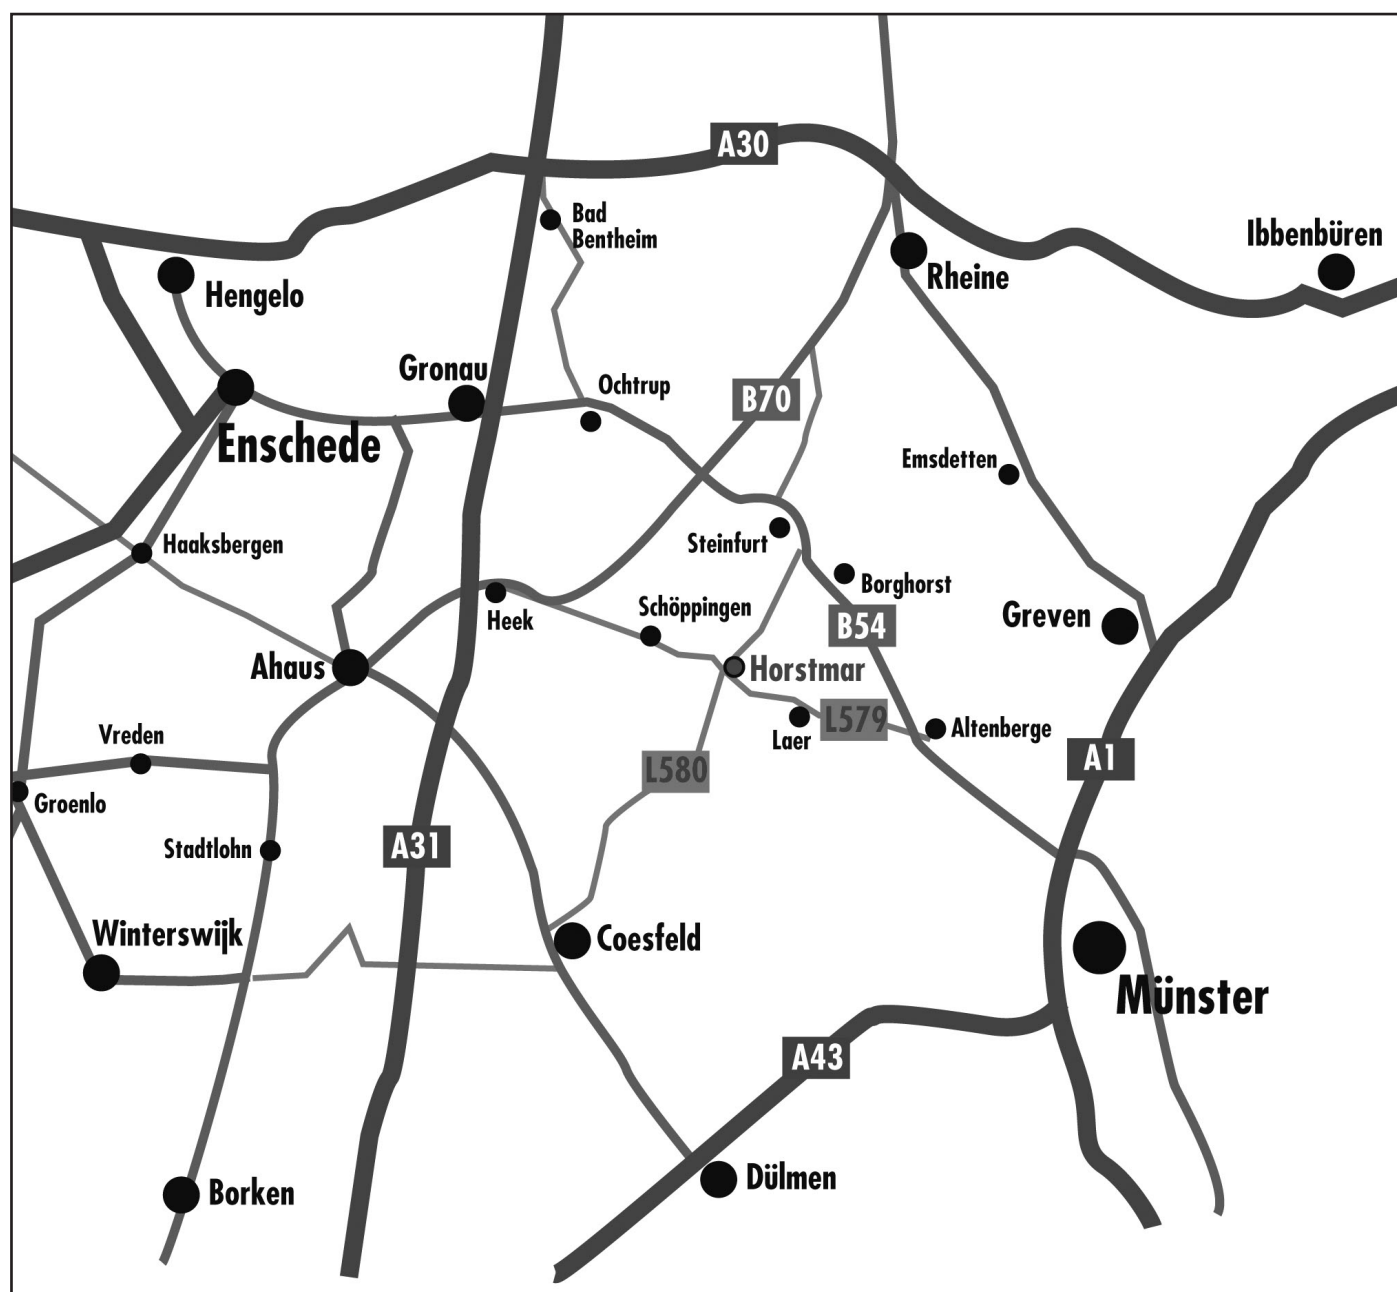

**So erreichen Sie uns per Bus:**

Münster: Schnellbus S70, Hauptbahnhof Bstg. B2

Coesfeld: RegioBus R 81, Bahnhof, Bstg. 5

Steinfurt-Burgsteinfurt: Bus 187, RegioBus R81

Fahrpläne unter: [www.rvm-online.de](http://www.rvm-online.de) oder [www.bahn.de](http://www.bahn.de)

Haltestelle: Horstmar, Münsterhof

**So erreichen Sie uns per Auto:**